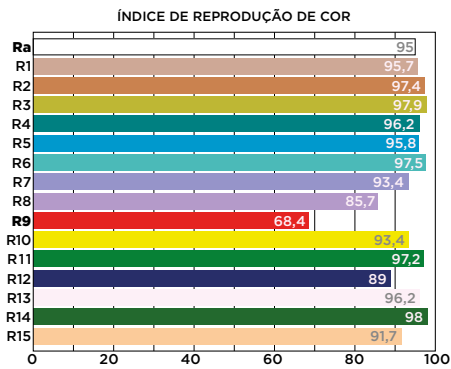

A Illuminar se reserva o direito de alterar essas especificações sem aviso prévio. - 04/2026

DOWNLOADS

[ARQUIVOS SKETCHUP](#) [IES](#)