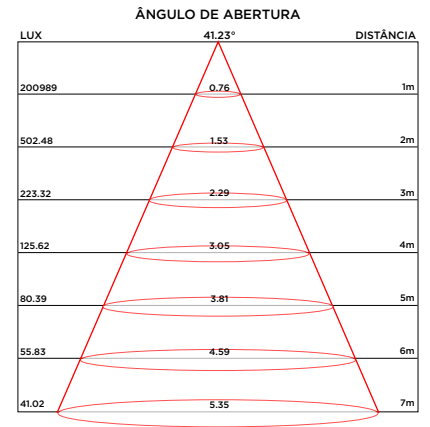

A Illuminar se reserva o direito de alterar essas especificações sem aviso prévio. - 04/2026

DOWNLOADS

[ARQUIVOS SKETCHUP](#) [IES](#)