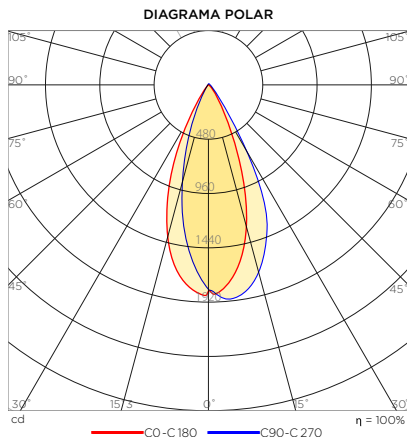

A Illuminar se reserva o direito de alterar essas especificações sem aviso prévio. - 04/2026

DOWNLOADS

[ARQUIVOS SKETCHUP](#) [IES](#)