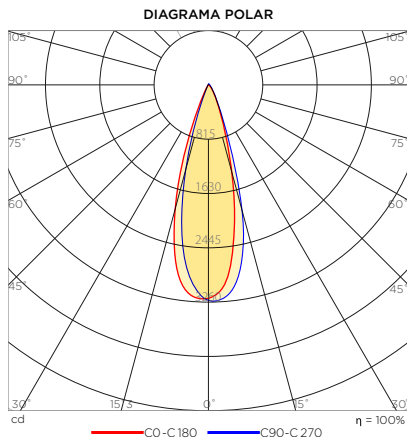

A Illuminar se reserva o direito de alterar essas especificações sem aviso prévio. - 04/2026

DOWNLOADS

[ARQUIVOS SKETCHUP](#)   [IES](#)