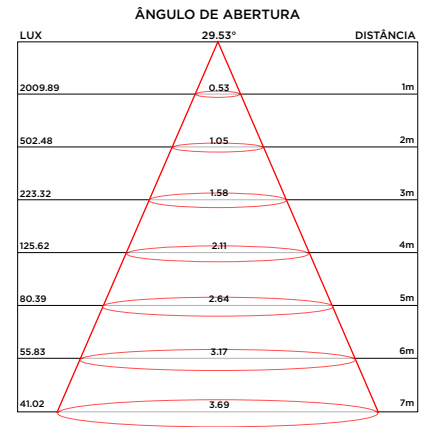

A Illuminar se reserva o direito de alterar essas especificações sem aviso prévio. - 04/2026

DOWNLOADS

[ARQUIVOS SKETCHUP](#)   [IES](#)