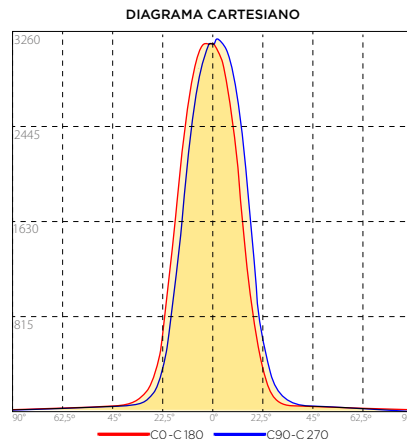

A Illuminar se reserva o direito de alterar essas especificações sem aviso prévio. - 04/2026

DOWNLOADS

[ARQUIVOS SKETCHUP](#)   [IES](#)