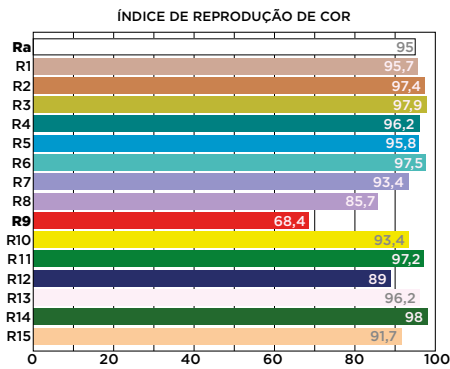

A Illuminar se reserva o direito de alterar essas especificações sem aviso prévio. - 04/2026

DOWNLOADS

[ARQUIVOS SKETCHUP](#)   [IES](#)