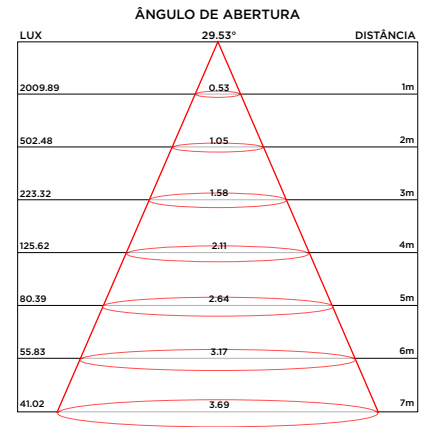

A Iluminar se reserva o direito de alterar essas especificações sem aviso prévio. - 04/2026

DOWNLOADS

[ARQUIVOS SKETCHUP](#) [IES](#)