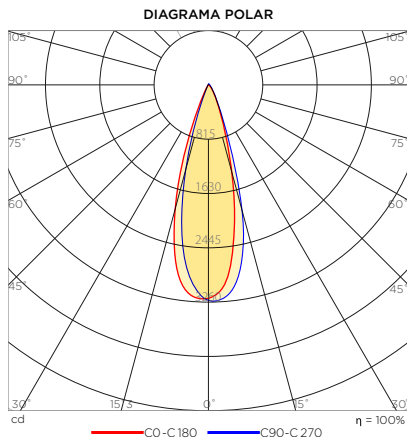

A Iluminar se reserva o direito de alterar essas especificações sem aviso prévio. - 04/2026

DOWNLOADS

[ARQUIVOS SKETCHUP](#) [IES](#)