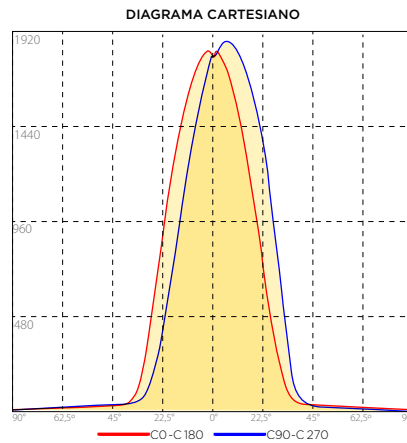

A Iluminar se reserva o direito de alterar essas especificações sem aviso prévio. - 04/2026

DOWNLOADS

[IES](#)