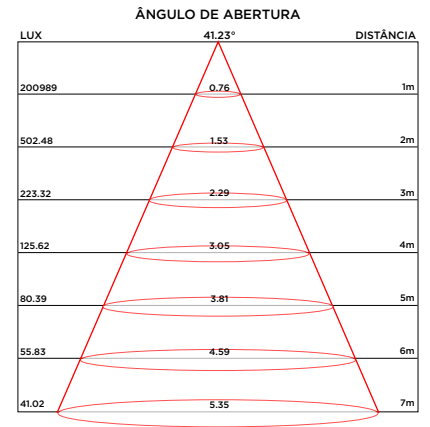

A Iluminar se reserva o direito de alterar essas especificações sem aviso prévio. - 04/2026

DOWNLOADS

[IES](#)