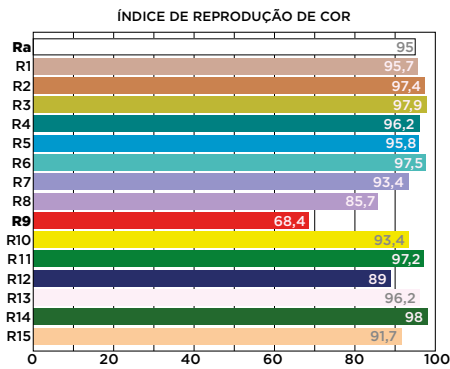

A Iluminar se reserva o direito de alterar essas especificações sem aviso prévio. - 04/2026

DOWNLOADS

[IES](#)