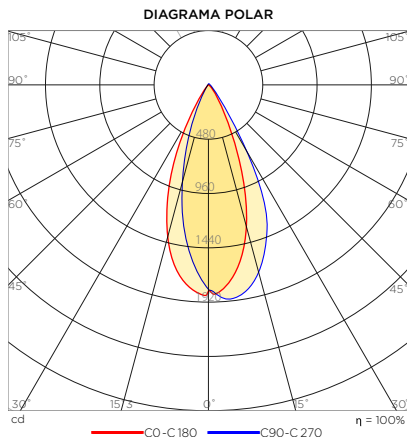

A Iluminar se reserva o direito de alterar essas especificações sem aviso prévio. - 04/2026

DOWNLOADS

[IES](#)