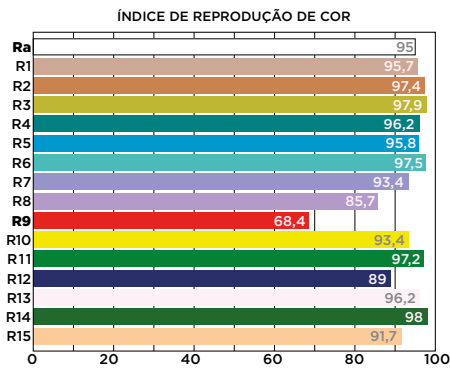

A Iluminar se reserva o direito de alterar essas especificações sem aviso prévio. - 04/2026

DOWNLOADS:

[IES](#)