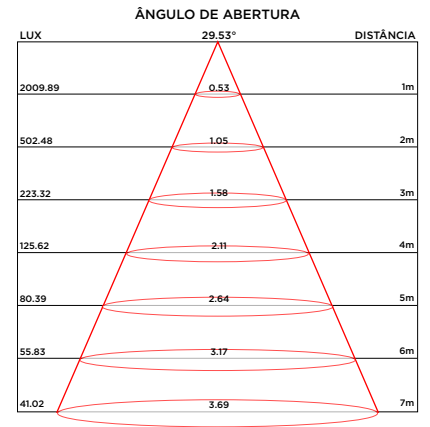

A Iluminar se reserva o direito de alterar essas especificações sem aviso prévio. - 04/2026

DOWNLOADS:

[IES](#)