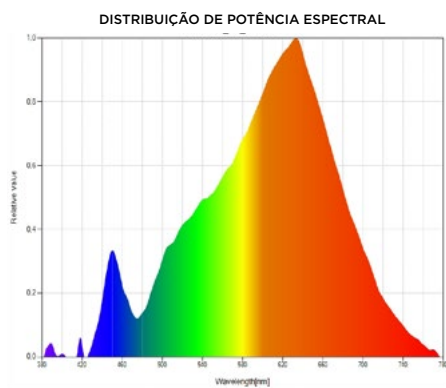

A Iluminar se reserva o direito de alterar essas especificações sem aviso prévio. - 04/2026

DOWNLOADS

[ARQUIVOS SKETCHUP](#)