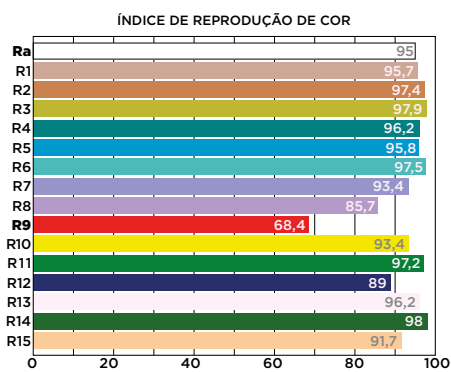

A Iluminar se reserva o direito de alterar essas especificações sem aviso prévio. - 04/2026

DOWNLOADS

[ARQUIVOS SKETCHUP](#)