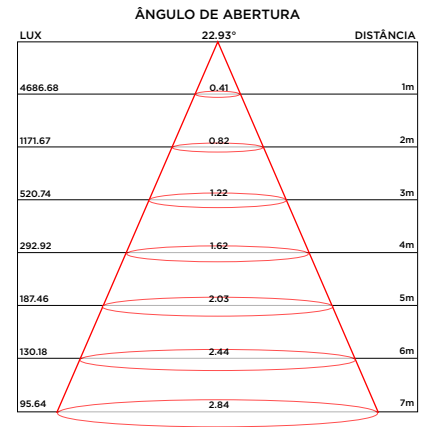

A Iluminar se reserva o direito de alterar essas especificações sem aviso prévio. - 04/2026

DOWNLOADS

[ARQUIVOS SKETCHUP](#) [IES](#)