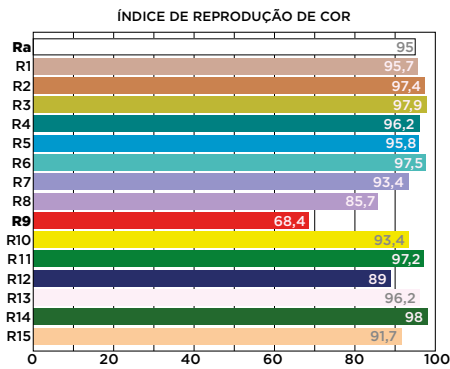

A Iluminar se reserva o direito de alterar essas especificações sem aviso prévio. - 04/2026

DOWNLOADS

[ARQUIVOS SKETCHUP](#) [IES](#)