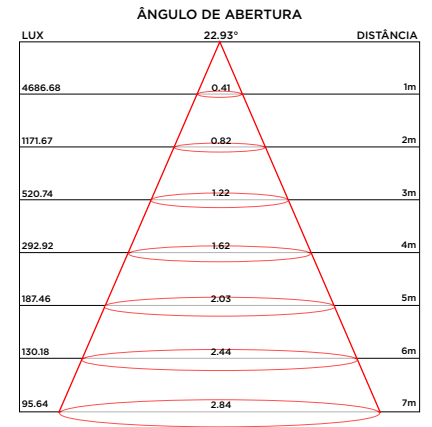

A Iluminar se reserva o direito de alterar essas especificações sem aviso prévio. - 04/2026

DOWNLOADS

[ARQUIVOS SKETCHUP](#) [IES](#)