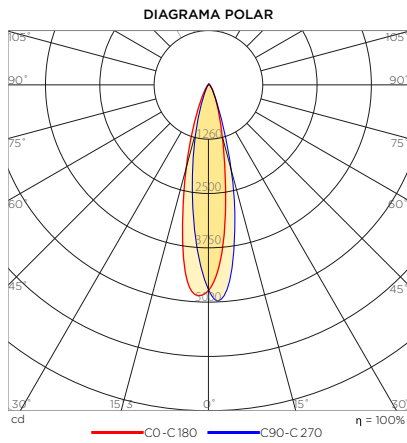

A Iluminar se reserva o direito de alterar essas especificações sem aviso prévio. - 04/2026

DOWNLOADS

[ARQUIVOS SKETCHUP](#) [IES](#)