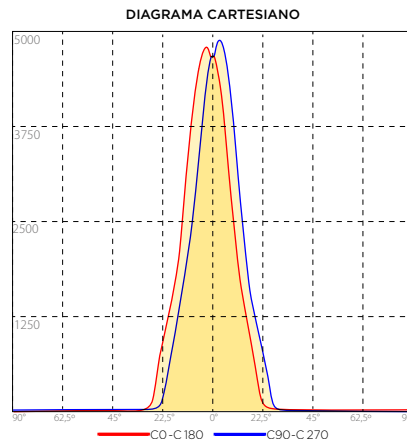

A Iluminar se reserva o direito de alterar essas especificações sem aviso prévio. - 04/2026

DOWNLOADS

[ARQUIVOS SKETCHUP](#) [IES](#)