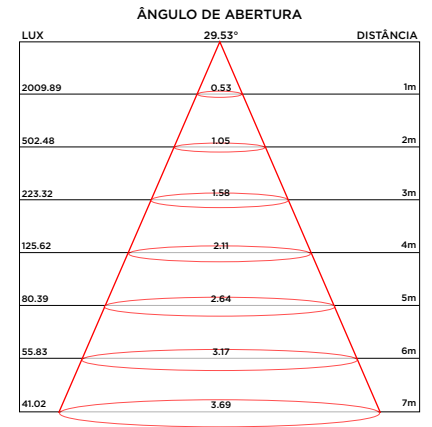

A Iluminar se reserva o direito de alterar essas especificações sem aviso prévio. - 04/2026

DOWNLOADS:

[IES](#)