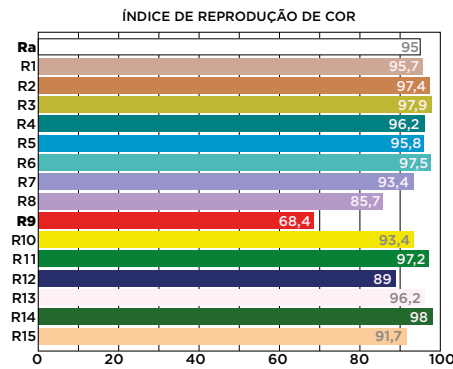

A Iluminar se reserva o direito de alterar essas especificações sem aviso prévio. - 04/2026

DOWNLOADS:

[IES](#)