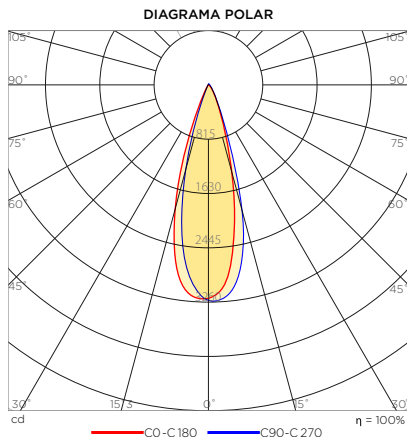

A Iluminar se reserva o direito de alterar essas especificações sem aviso prévio. - 04/2026

DOWNLOADS:

[IES](#)