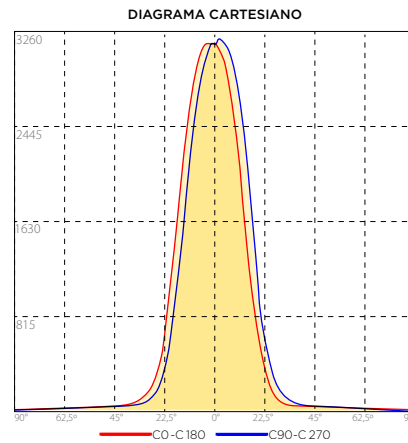

A Iluminar se reserva o direito de alterar essas especificações sem aviso prévio. - 04/2026

DOWNLOADS:

[IES](#)