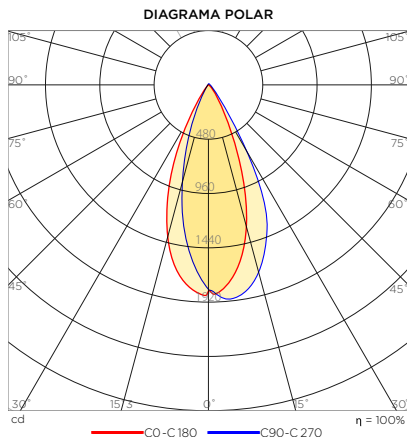

A Iluminar se reserva o direito de alterar essas especificações sem aviso prévio. - 04/2026

DOWNLOADS

[ARQUIVOS SKETCHUP](#) [IES](#)