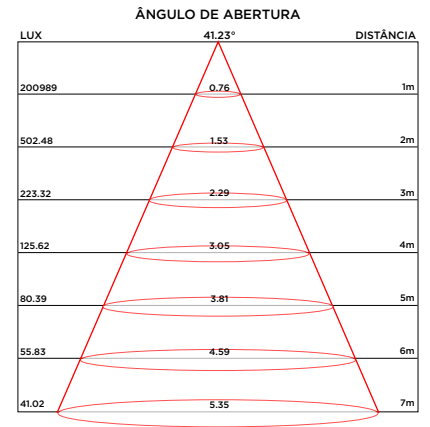

A Iluminar se reserva o direito de alterar essas especificações sem aviso prévio. - 04/2026

DOWNLOADS

[ARQUIVOS SKETCHUP](#) [IES](#)