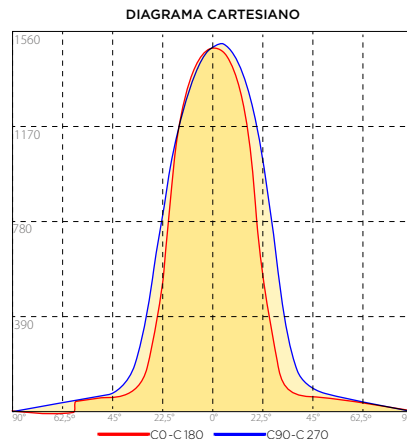

A Iluminar se reserva o direito de alterar essas especificações sem aviso prévio. - 03/2026

DOWNLOADS

[ARQUIVOS SKETCHUP](#)