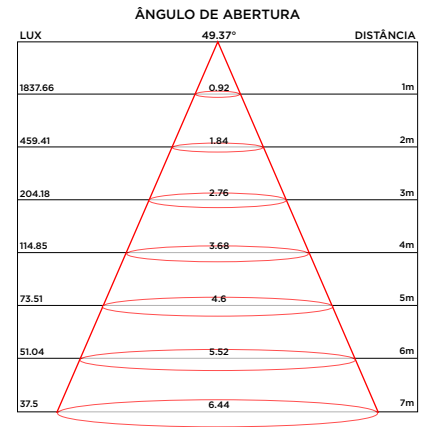

A Iluminar se reserva o direito de alterar essas especificações sem aviso prévio. - 03/2026

DOWNLOADS

[ARQUIVOS SKETCHUP](#)