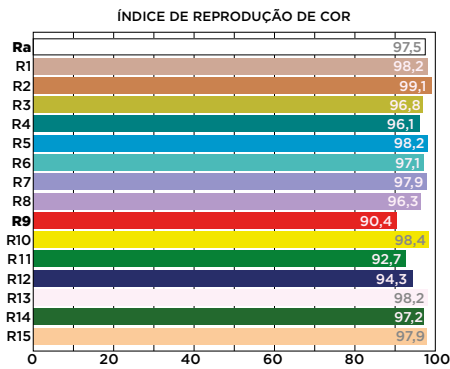

A Iluminar se reserva o direito de alterar essas especificações sem aviso prévio. - 03/2026

DOWNLOADS

[ARQUIVOS SKETCHUP](#)