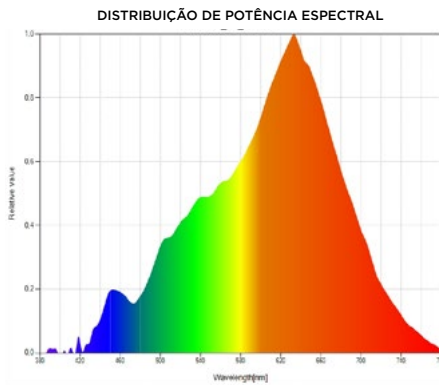

A Iluminar se reserva o direito de alterar essas especificações sem aviso prévio. - 03/2026

DOWNLOADS

[ARQUIVOS SKETCHUP](#)