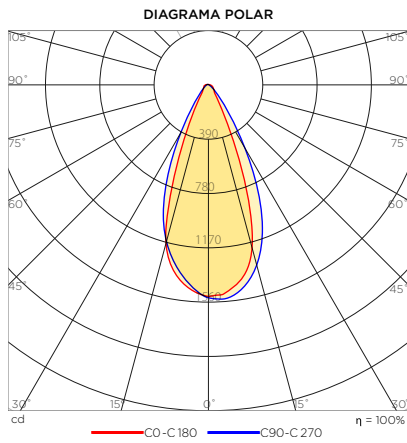

A Iluminar se reserva o direito de alterar essas especificações sem aviso prévio. - 03/2026

DOWNLOADS

[ARQUIVOS SKETCHUP](#)